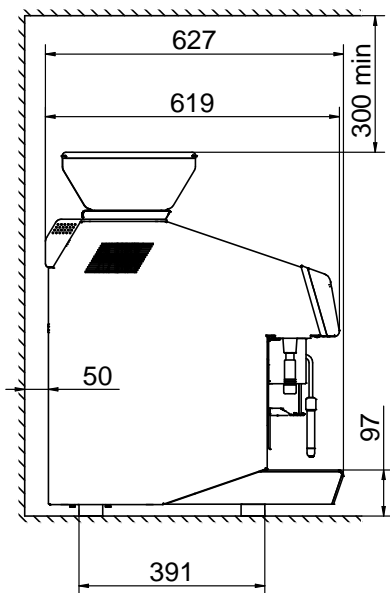

Front

Sida

Elektricitet

Spänning:	
602556 (TANGOACE1LC)	400 V/3N ph/50 Hz
Effekt, max:	5.2 kW
Stickkontakt typ:	Kabel utan stickpropp

Vatten

[NOT TRANSLATED]	5 / 60 °C

Viktig information

Ytermått, bredd	448 mm
Ytermått, djup	627 mm
Ytermått, höjd	846 mm
Nettovikt:	103 kg
Fraktvolym:	0.69 m³

Hållbarhetsdata

Effekt, min:	7.5 Amps