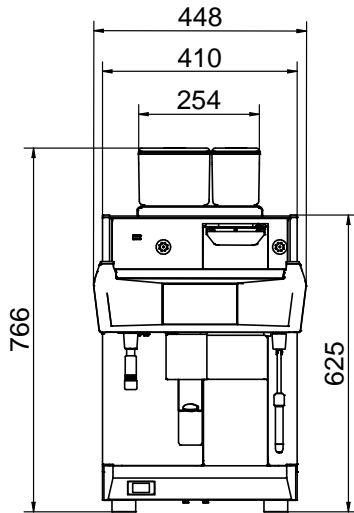

Front

Elektricitet

Spänning:	
602556 (TANGOACE1LC)	400 V/3N ph/50 Hz
Effekt, max:	5.2 kW
Stickkontakt typ:	Kabel utan stickpropp

Vatten

[NOT TRANSLATED]	5 / 60 °C

Viktig information

Ytermått, bredd	448 mm
Ytermått, djup	627 mm
Ytermått, höjd	846 mm
Nettovikt:	103 kg
Fraktvolym:	0.69 m³

Hållbarhetsdata

Effekt, min:	7.5 Amps