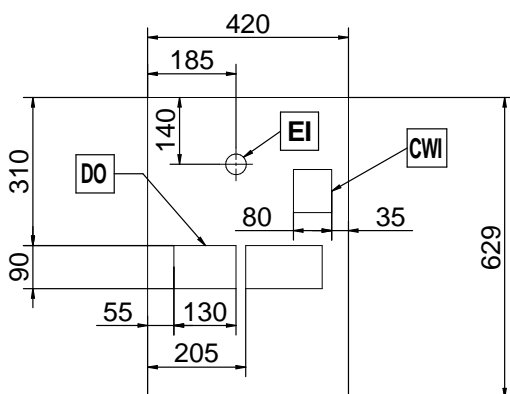

Topp

Elektricitet

Spänning:	
602556 (TANGOACE1LC)	400 V/3N ph/50 Hz
Effekt, max:	5.2 kW
Stickkontakt typ:	Kabel utan stickpropp

Vatten

[NOT TRANSLATED]	5 / 60 °C

Viktig information

Ytermått, bredd	448 mm
Ytermått, djup	627 mm
Ytermått, höjd	846 mm
Nettovikt:	103 kg
Fraktvolym:	0.69 m³

Hållbarhetsdata

Effekt, min:	7.5 Amps